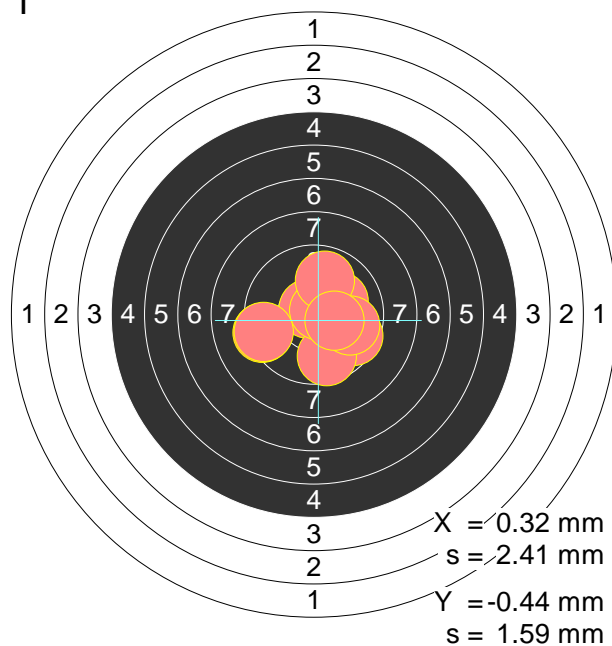

STRELSKI UPI 2010

Zračna puška

32 Špela MIHALIČ

SD Koloman Flisar Tišina

9	10	9	10	10	9	9	9	10	9	94
10	10	9	9	10	10	10	10	9	9	96
10	10	9	10	10	9	10	10	10	10	98
9	10	9	10	10	9	10	10	10	10	97

385

1

2