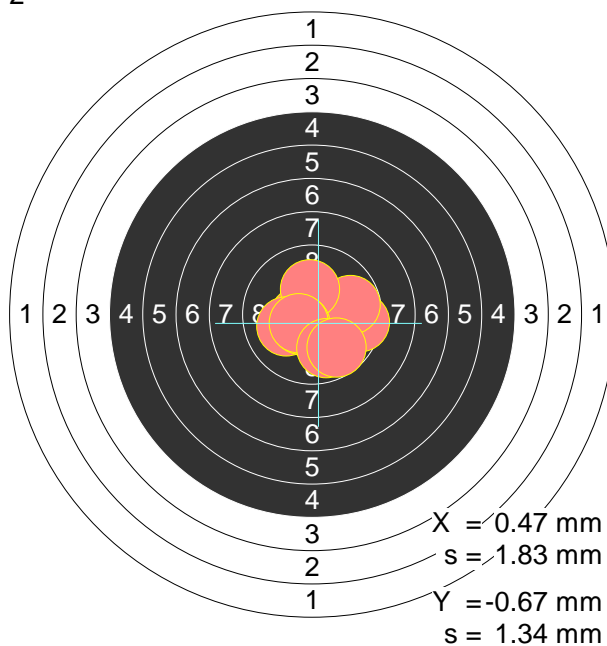

STRELSKI UPI 2010

Zračna puška

32 Špela MIHALIČ

SD Koloman Flisar Tišina

9	10	9	10	10	9	9	9	10	9	94
10	10	9	9	10	10	10	10	9	9	96
10	10	9	10	10	9	10	10	10	10	98
9	10	9	10	10	9	10	10	10	10	97

385

1

2