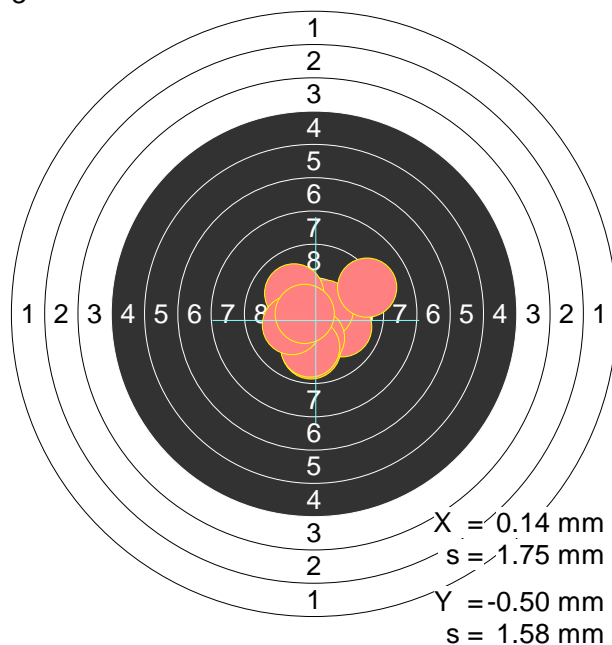

STRELSKI UPI 2010

Zračna puška

32 Špela MIHALIČ

SD Koloman Flisar Tišina

9	10	9	10	10	9	9	9	10	9	94
10	10	9	9	10	10	10	10	9	9	96
10	10	9	10	10	9	10	10	10	10	98
9	10	9	10	10	9	10	10	10	10	97

385

1

2

3

4

Scored on: 11.12.2010