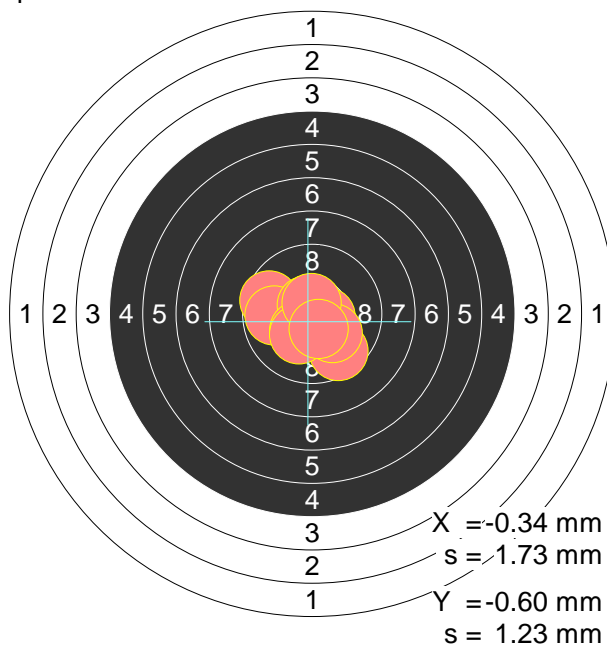

STRELSKI UPI 2010

Zračna puška

32 Špela MIHALIČ

SD Koloman Flisar Tišina

9	10	9	10	10	9	9	9	10	9	94
10	10	9	9	10	10	10	10	9	9	96
10	10	9	10	10	9	10	10	10	10	98
9	10	9	10	10	9	10	10	10	10	97

385

1

2

3

4

Scored on: 11.12.2010