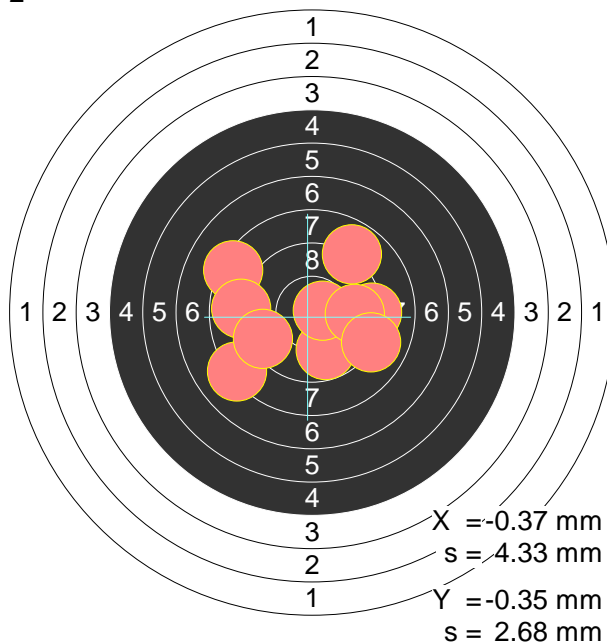

# STRELSKI UPI 2010

Zračna puška

36 Betina PARTL

8	10	9	6	9	10	9	10	8	10	89
9	8	8	9	10	9	8	8	9	9	87
9	10	9	8	9	10	9	9	9	9	91
10	10	9	9	10	8	9	9	9	10	93

SD Koloman Flisar Tišina

360

1

2

3

4

Scored on: 11.12.2010