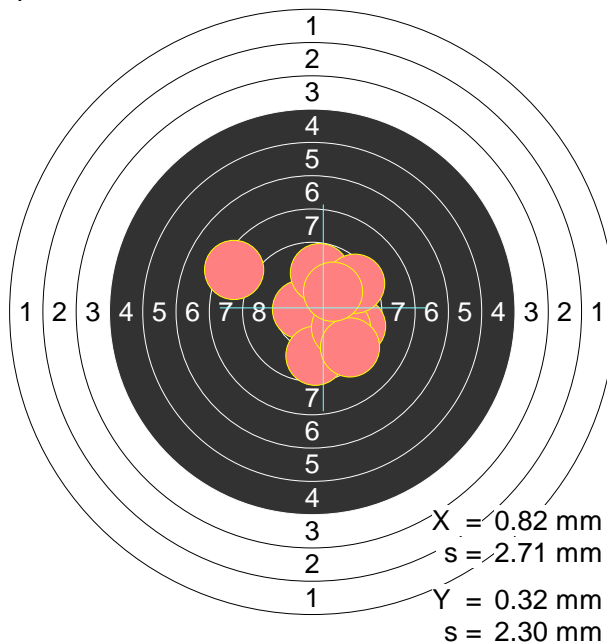

# STRELSKI UPI 2010

Zračna puška

36 Betina PARTL

8	10	9	6	9	10	9	10	8	10	89
9	8	8	9	10	9	8	8	9	9	87
9	10	9	8	9	10	9	9	9	9	91
10	10	9	9	10	8	9	9	9	10	93

SD Koloman Flisar Tišina

360

1

2

3

4

Scored on: 11.12.2010