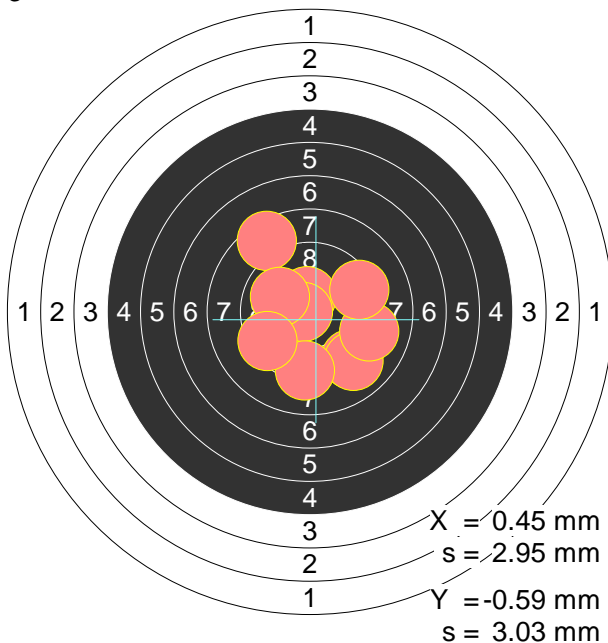

STRELSKI UPI 2010

Zračna puška

36 Betina PARTL

8	10	9	6	9	10	9	10	8	10	89
9	8	8	9	10	9	8	8	9	9	87
9	10	9	8	9	10	9	9	9	9	91
10	10	9	9	10	8	9	9	9	10	93

SD Koloman Flisar Tišina

360

1

2

3

4

Scored on: 11.12.2010