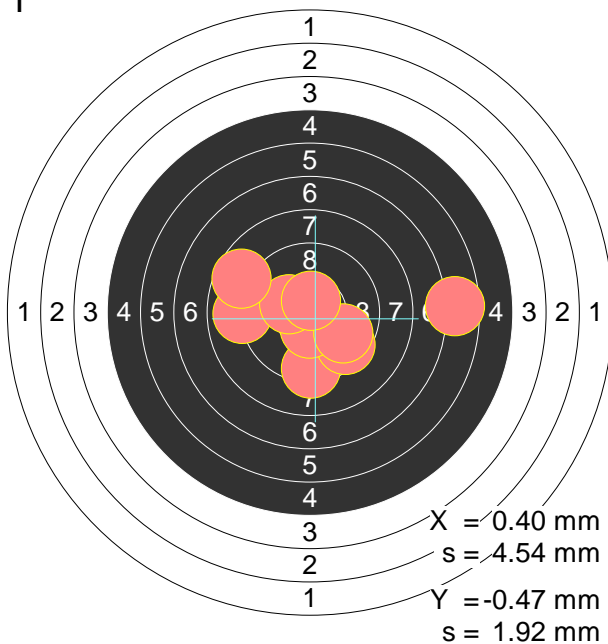

# STRELSKI UPI 2010

Zračna puška

36 Betina PARTL

8	10	9	6	9	10	9	10	8	10	89
9	8	8	9	10	9	8	8	9	9	87
9	10	9	8	9	10	9	9	9	9	91
10	10	9	9	10	8	9	9	9	10	93

SD Koloman Flisar Tišina

360

1

2

3

4

Scored on: 11.12.2010