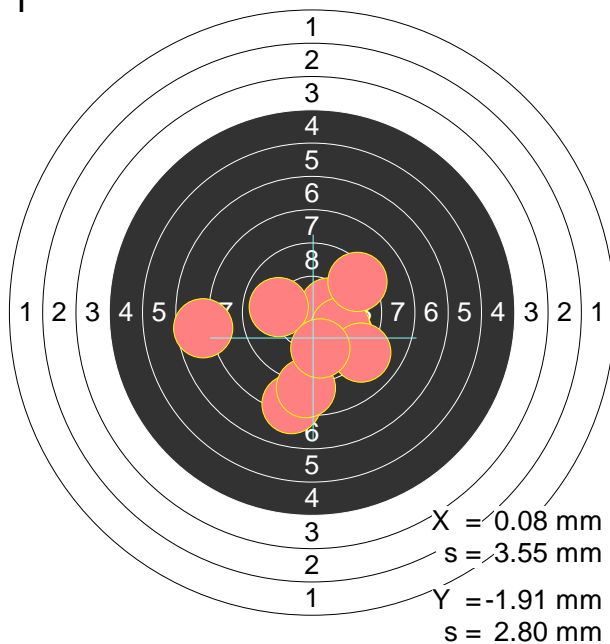

STRELSKI UPI 2010

Zračna puška

50 Matija ARH

SD Leskovec

| | | | | | | | | | | |
|----|----|----|----|---|---|----|----|---|----|----|
| 9 | 10 | 8 | 10 | 9 | 9 | 8 | 10 | 7 | 9 | 89 |
| 7 | 9 | 8 | 10 | 9 | 8 | 9 | 7 | 9 | 10 | 86 |
| 9 | 7 | 10 | 6 | 7 | 7 | 6 | 9 | 8 | 9 | 78 |
| 10 | 8 | 7 | 10 | 9 | 8 | 10 | 8 | 9 | 7 | 86 |

339

1

2

3

4

Scored on: 11.12.2010