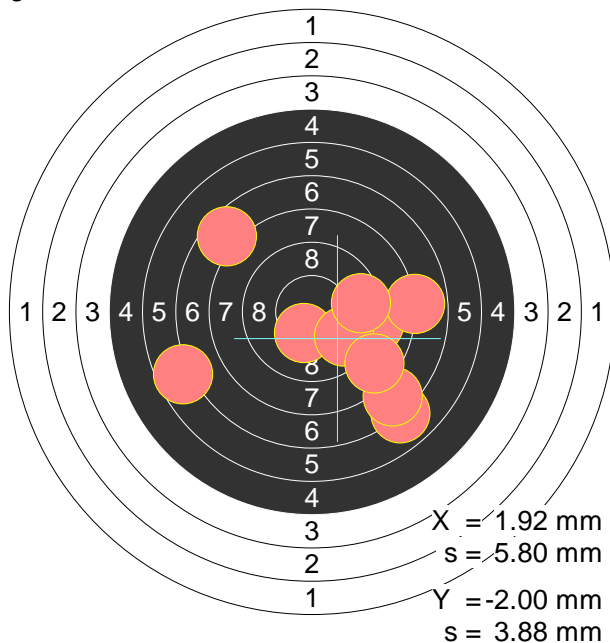

339

1

2

3

4

Scored on: 11.12.2010