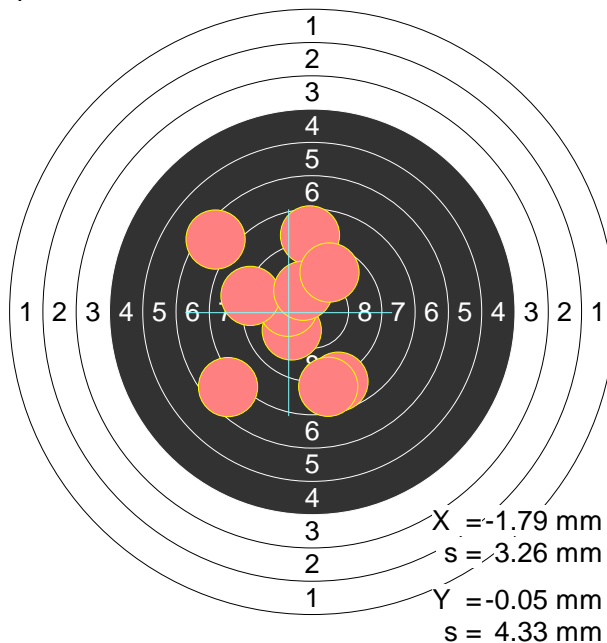

339

1

2

3

4

Scored on: 11.12.2010