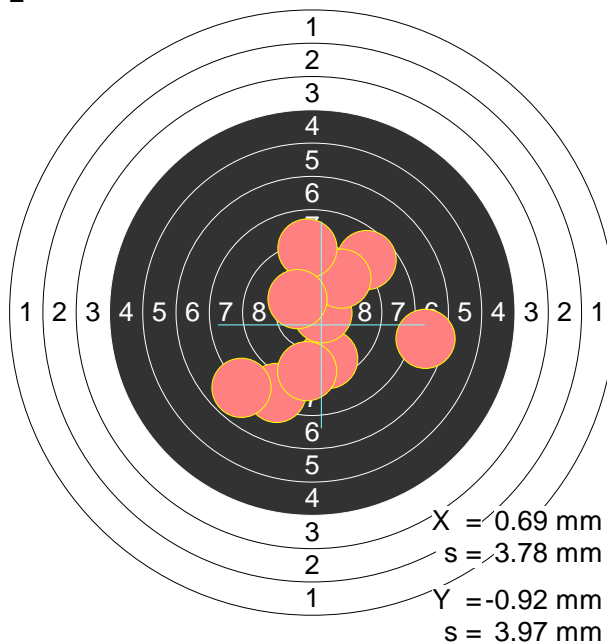

STRELSKI UPI 2010

Zračna puška

50 Matija ARH

SD Leskovec

| | | | | | | | | | | |
|----|----|----|----|---|---|----|----|---|----|----|
| 9 | 10 | 8 | 10 | 9 | 9 | 8 | 10 | 7 | 9 | 89 |
| 7 | 9 | 8 | 10 | 9 | 8 | 9 | 7 | 9 | 10 | 86 |
| 9 | 7 | 10 | 6 | 7 | 7 | 6 | 9 | 8 | 9 | 78 |
| 10 | 8 | 7 | 10 | 9 | 8 | 10 | 8 | 9 | 7 | 86 |

339

1

2

3

4

Scored on: 11.12.2010